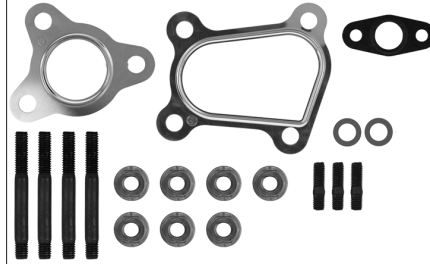

DAEWOO/CHEVROLET

1,7 Y 17 DT

55 kW
(75 PS)

CORSA DTI

08/01→

04-10035-01

70-41369-00

2,0 Y 20 DTH